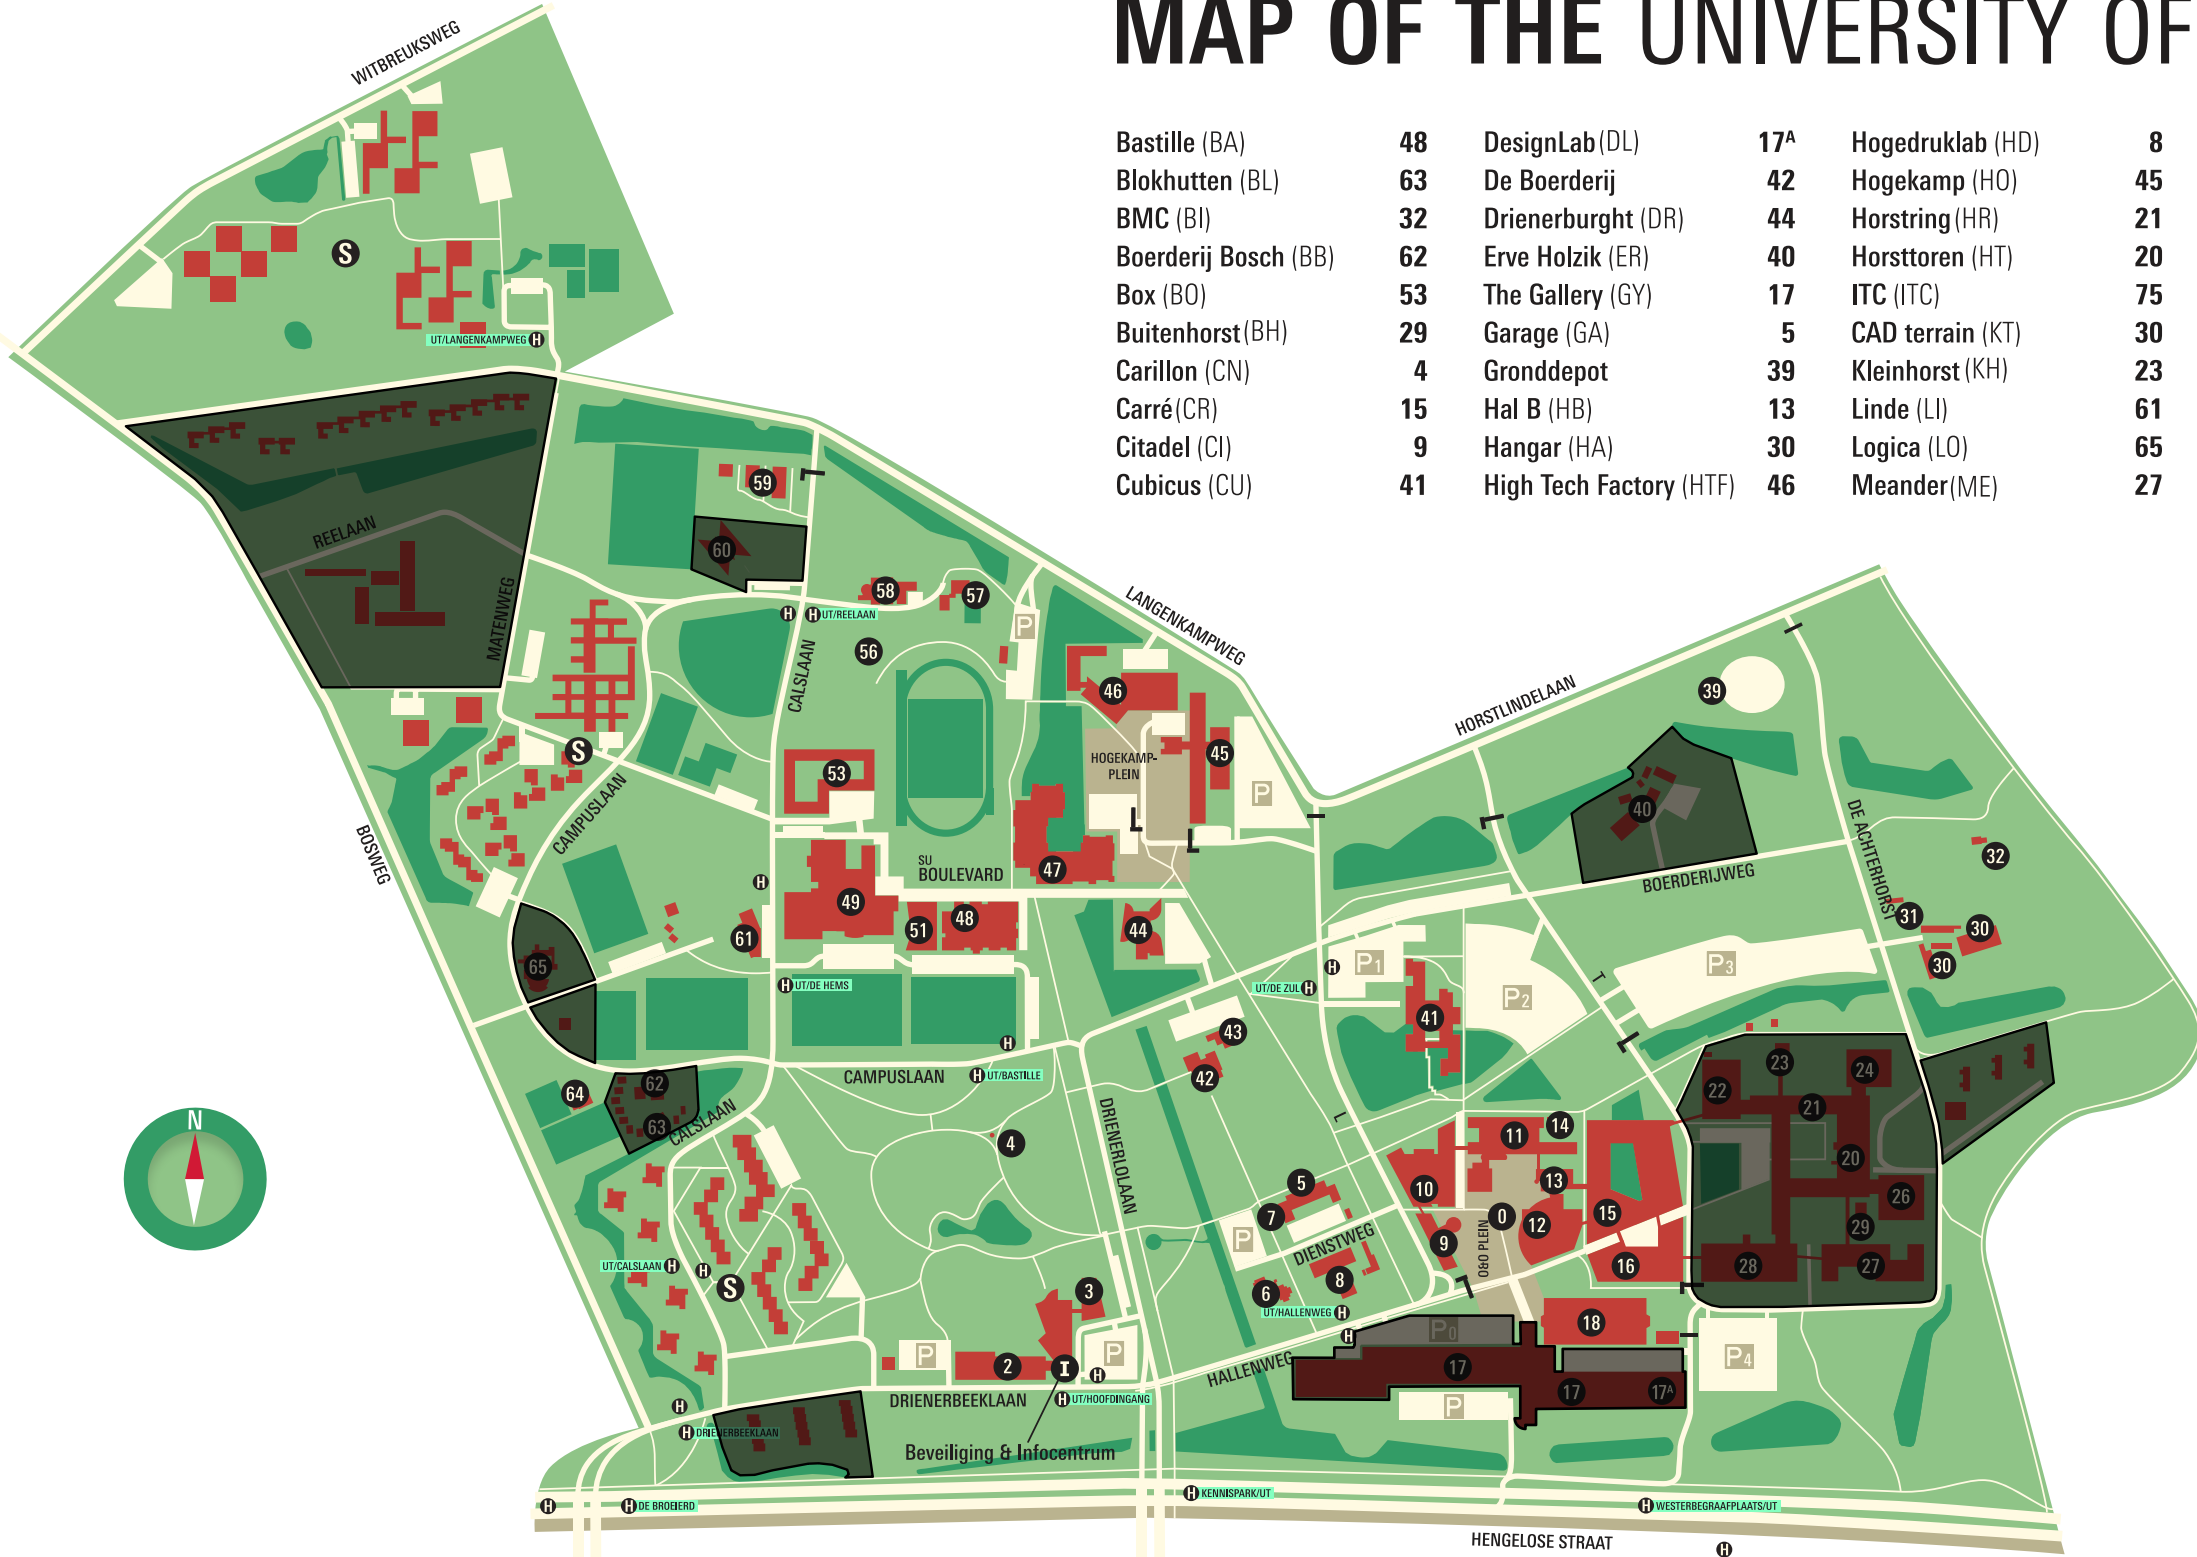

# MAP OF THE UNIVERSITY OF TWENTE

Bastille (BA)	48	DesignLab (DL)	17 <sup>A</sup>	Hogedruklab (HD)	8	Mondriaan (MO)	59
Blokhutten (BL)	63	De Boerderij	42	Hogekamp (HO)	45	Nanolab (NL)	16
BMC (BI)	32	Drienerburght (DR)	44	Horstring (HR)	21	Noordhorst (NH)	24
Boerderij Bosch (BB)	62	Erve Holzik (ER)	40	Horsttoren (HT)	20	O&O plein (OO)	0
Box (BO)	53	The Gallery (GY)	17	ITC (ITC)	75	Oosthorst (OH)	26
Buitenhorst (BH)	29	Garage (GA)	5	CAD terrain (KT)	30	Openluchttheater (OUT)	56
Carillon (CN)	4	Gronddepot	39	Kleinhorst (KH)	23	Paviljoen (PA)	6
Carré (CR)	15	Hal B (HB)	13	Linde (LI)	61	Ravelijn (RA)	10
Citadel (CI)	9	Hangar (HA)	30	Logica (LO)	65	Schuur (SR)	43
Cubicus (CU)	41	High Tech Factory (HTF)	46	Meander (ME)	27	Seinhuis (SH)	7
						Sky (SK)	51
						Sleutel (SL)	58
						Spiegel (SP)	2
						Sportcentrum (SC)	49
						Stall (ST)	63
						TechMed Centre (TMC)	18
						Technohal (TL)	18
						Teehuis (TH)	14
						Tennispark (TP)	64
						The Gallery (GY)	17
						Trial-terrain (TT)	39
						U Parkhotel (UP)	45
						Vleugel (VL)	3
						Vlinder (VI)	60
						Vrijhof (VR)	47
						Waaier (WA)	12
						Westhorst (WH)	22
						Windpark (WP)	31
						Zilverling (ZI)	11
						Zuidhor (ZH)	28
						Zwembad binnen (ZW)	49
						Zwembad buiten (ZW)	57